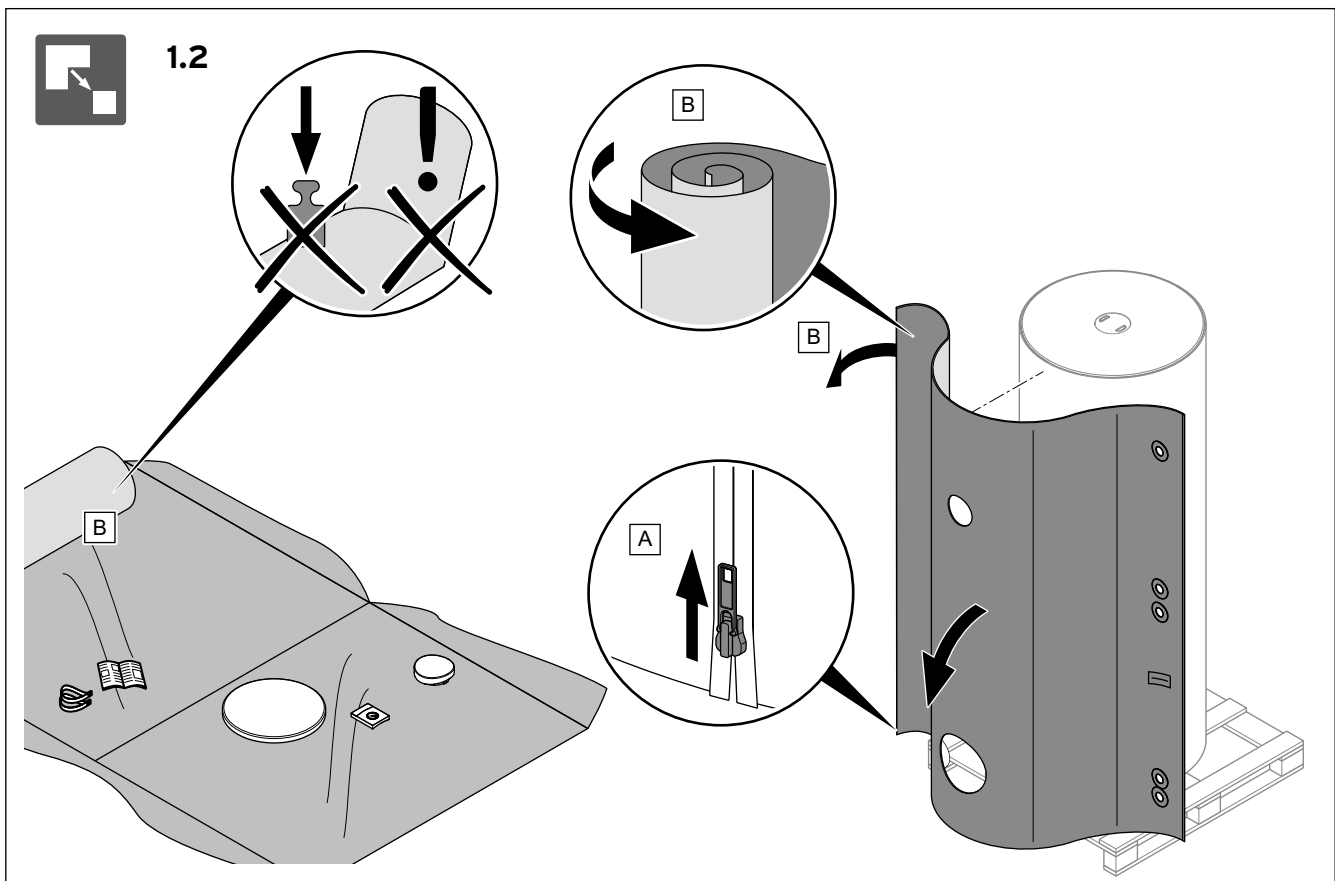

Все оборудование <https://aqua-life.ua/vaillant/>

Бойлеры косвенного нагрева <https://aqua-life.ua/category/kosvennogo-nagreva/>

		A	B	C	D	E	F	G	H	I
VIH R 300/3 BR	mm	755	650	313	168	250	955	1059	1636	1804
VIH R 400/3 BR	mm	900	790	357	208	294	849	924	1294	1502
VIH R 500/3 BR	mm	900	790	357	208	294	1049	1124	1594	1802
VIH RW 300/3 BR	mm	755	650	313	168	250	1555	1059	1636	1804
VIH RW 400/3 BR	mm	900	790	357	208	294	1034	824	1294	1502
VIH RW 500/3 BR	mm	900	790	357	208	294	1259	1124	1594	1802