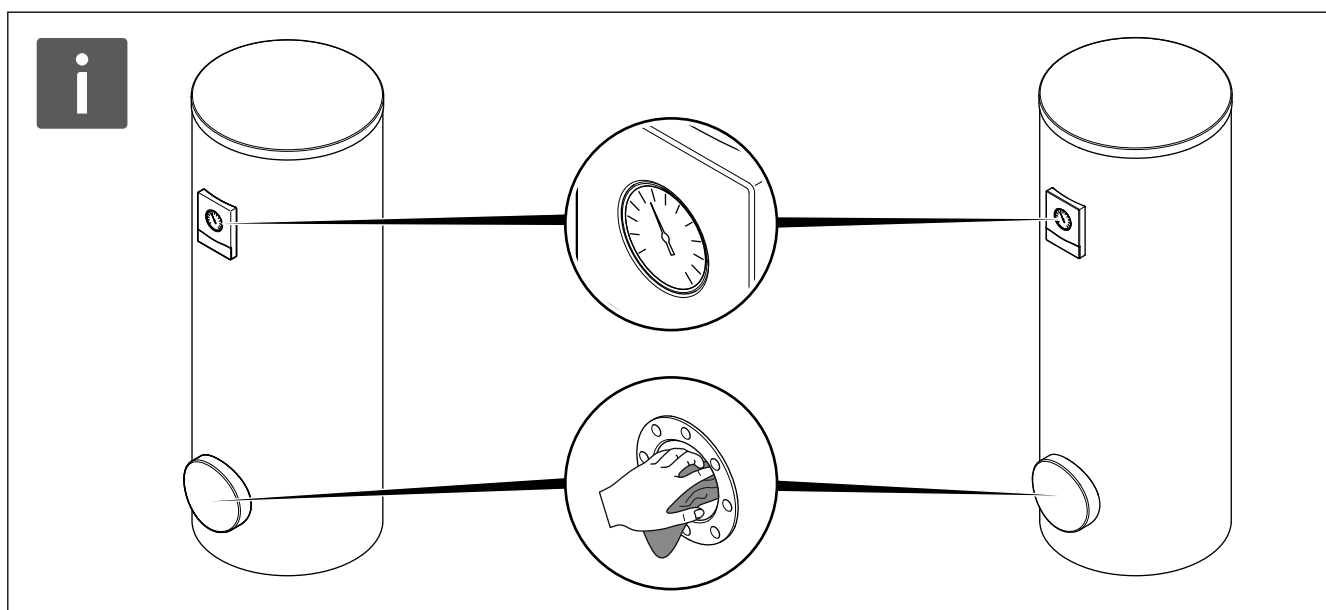

VIH R 300 - 500/3 BR VIH RW 300 - 500/3 BR

VIH R 300/3 BR	VIH R 400/3 BR	VIH R 500/3 BR	VIH RW 300/3 BR	VIH RW 400/3 BR	VIH RW 500/3 BR
0010020639	0010020640	0010020641	0010020645	0010020646	0010020647

Все оборудование <https://aqua-life.ua/vaillant/>

Бойлеры косвенного нагрева <https://aqua-life.ua/category/kosvennogo-nagreva/>

		A	B	C	D	E	F	G	H	I
VIH R 300/3 BR	mm	755	650	313	168	250	955	1059	1636	1804
VIH R 400/3 BR	mm	900	790	357	208	294	849	924	1294	1502
VIH R 500/3 BR	mm	900	790	357	208	294	1049	1124	1594	1802
VIH RW 300/3 BR	mm	755	650	313	168	250	1555	1059	1636	1804
VIH RW 400/3 BR	mm	900	790	357	208	294	1034	824	1294	1502
VIH RW 500/3 BR	mm	900	790	357	208	294	1259	1124	1594	1802