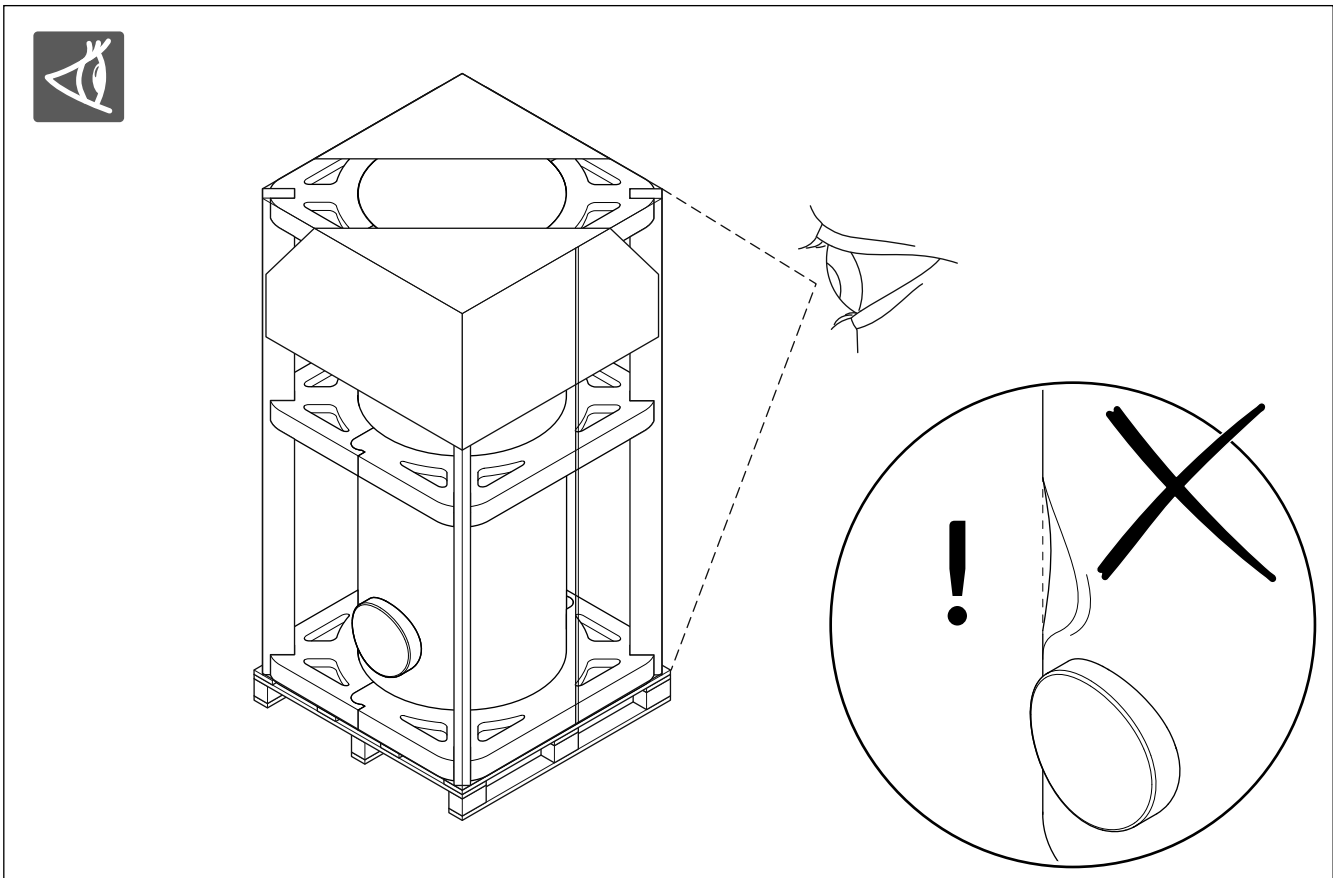

Все оборудование <https://aqua-life.ua/vaillant/>

Бойлеры косвенного нагрева <https://aqua-life.ua/category/kosvennogo-nagreva/>

		A	B	C	D	E	F	G	H	I
VIH R 300/3 BR	mm	755	650	313	168	250	955	1059	1636	1804
VIH R 400/3 BR	mm	900	790	357	208	294	849	924	1294	1502
VIH R 500/3 BR	mm	900	790	357	208	294	1049	1124	1594	1802
VIH RW 300/3 BR	mm	755	650	313	168	250	1555	1059	1636	1804
VIH RW 400/3 BR	mm	900	790	357	208	294	1034	824	1294	1502
VIH RW 500/3 BR	mm	900	790	357	208	294	1259	1124	1594	1802