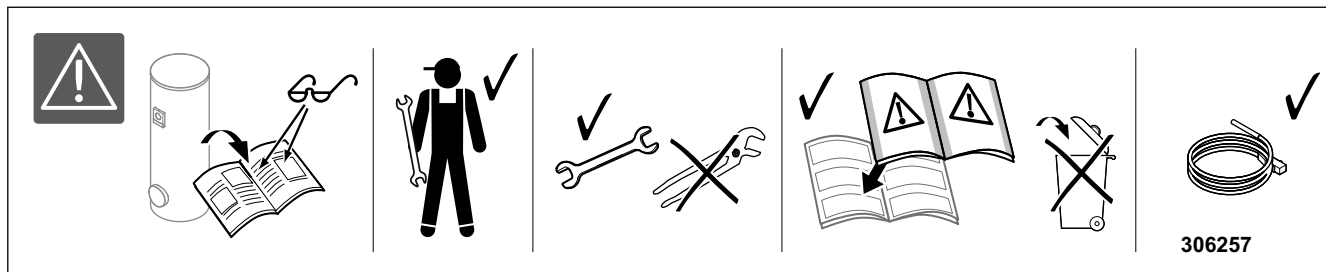

VIH R 300 - 500/3 BR VIH RW 300 - 500/3 BR

VIH R 300/3 BR	VIH R 400/3 BR	VIH R 500/3 BR	VIH RW 300/3 BR	VIH RW 400/3 BR	VIH RW 500/3 BR
0010020639	0010020640	0010020641	0010020645	0010020646	0010020647

Все оборудование <https://aqua-life.ua/vaillant/>

Бойлеры косвенного нагрева <https://aqua-life.ua/category/kosvennogo-nagreva/>

		A	B	C	D	E	F	G	H	I
VIH R 300/3 BR	mm	755	650	313	168	250	955	1059	1636	1804
VIH R 400/3 BR	mm	900	790	357	208	294	849	924	1294	1502
VIH R 500/3 BR	mm	900	790	357	208	294	1049	1124	1594	1802
VIH RW 300/3 BR	mm	755	650	313	168	250	1555	1059	1636	1804
VIH RW 400/3 BR	mm	900	790	357	208	294	1034	824	1294	1502
VIH RW 500/3 BR	mm	900	790	357	208	294	1259	1124	1594	1802