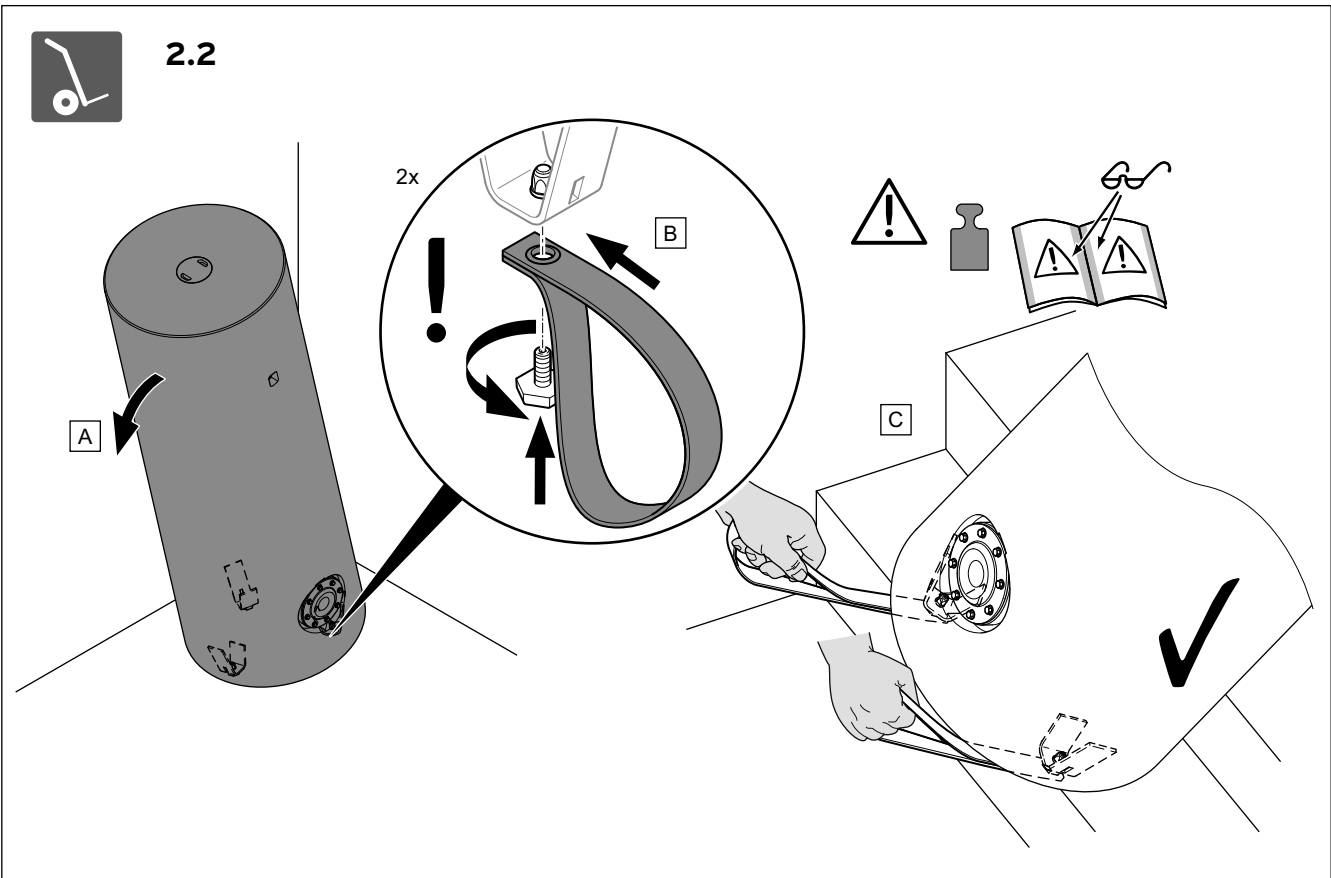

Все оборудование <https://aqua-life.ua/vaillant/>

Бойлеры косвенного нагрева <https://aqua-life.ua/category/kosvennogo-nagreva/>

		A	B	C	D	E	F	G	H	I
VIH R 300/3 BR	mm	755	650	313	168	250	955	1059	1636	1804
VIH R 400/3 BR	mm	900	790	357	208	294	849	924	1294	1502
VIH R 500/3 BR	mm	900	790	357	208	294	1049	1124	1594	1802
VIH RW 300/3 BR	mm	755	650	313	168	250	1555	1059	1636	1804
VIH RW 400/3 BR	mm	900	790	357	208	294	1034	824	1294	1502
VIH RW 500/3 BR	mm	900	790	357	208	294	1259	1124	1594	1802