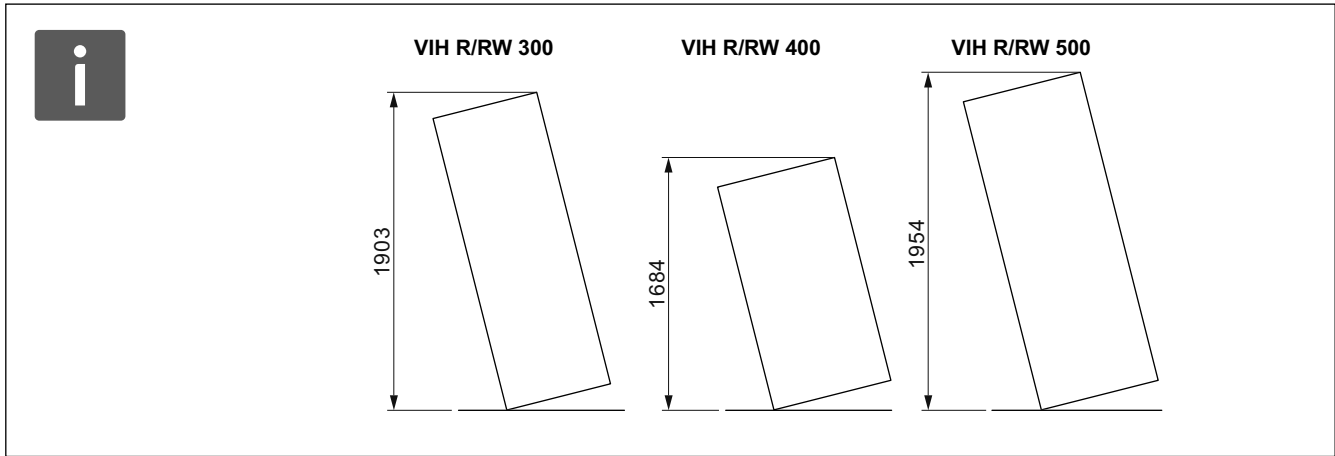

VIH R 300 - 500/3 BR VIH RW 300 - 500/3 BR

VIH R 300/3 BR	VIH R 400/3 BR	VIH R 500/3 BR	VIH RW 300/3 BR	VIH RW 400/3 BR	VIH RW 500/3 BR
0010020639	0010020640	0010020641	0010020645	0010020646	0010020647

Все оборудование <https://aqua-life.ua/vaillant/>

Бойлеры косвенного нагрева <https://aqua-life.ua/category/kosvennogo-nagreva/>

		A	B	C	D	E	F	G	H	I
VIH R 300/3 BR	mm	755	650	313	168	250	955	1059	1636	1804
VIH R 400/3 BR	mm	900	790	357	208	294	849	924	1294	1502
VIH R 500/3 BR	mm	900	790	357	208	294	1049	1124	1594	1802
VIH RW 300/3 BR	mm	755	650	313	168	250	1555	1059	1636	1804
VIH RW 400/3 BR	mm	900	790	357	208	294	1034	824	1294	1502
VIH RW 500/3 BR	mm	900	790	357	208	294	1259	1124	1594	1802