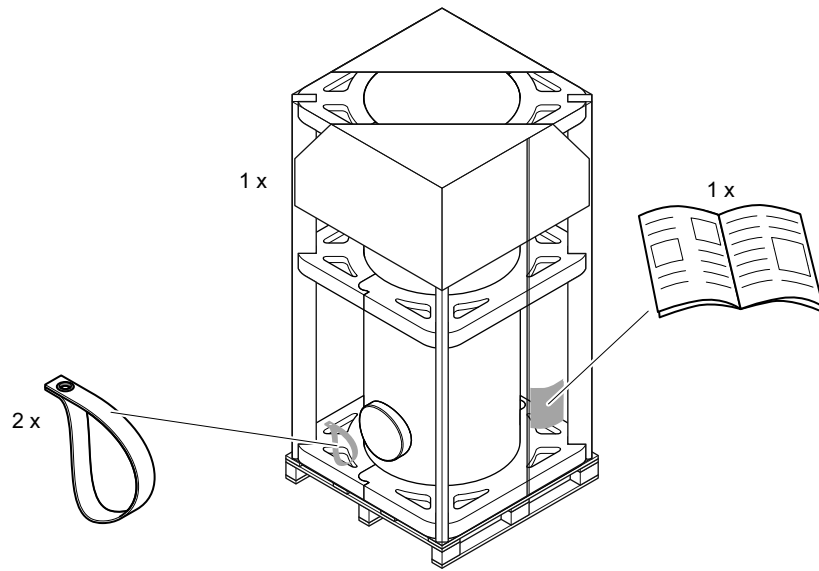

Все оборудование <https://aqua-life.ua/vaillant/>

Бойлеры косвенного нагрева <https://aqua-life.ua/category/kosvennogo-nagreva/>

		A	B	C	D	E	F	G	H	I
VIH R 300/3 BR	mm	755	650	313	168	250	955	1059	1636	1804
VIH R 400/3 BR	mm	900	790	357	208	294	849	924	1294	1502
VIH R 500/3 BR	mm	900	790	357	208	294	1049	1124	1594	1802
VIH RW 300/3 BR	mm	755	650	313	168	250	1555	1059	1636	1804
VIH RW 400/3 BR	mm	900	790	357	208	294	1034	824	1294	1502
VIH RW 500/3 BR	mm	900	790	357	208	294	1259	1124	1594	1802