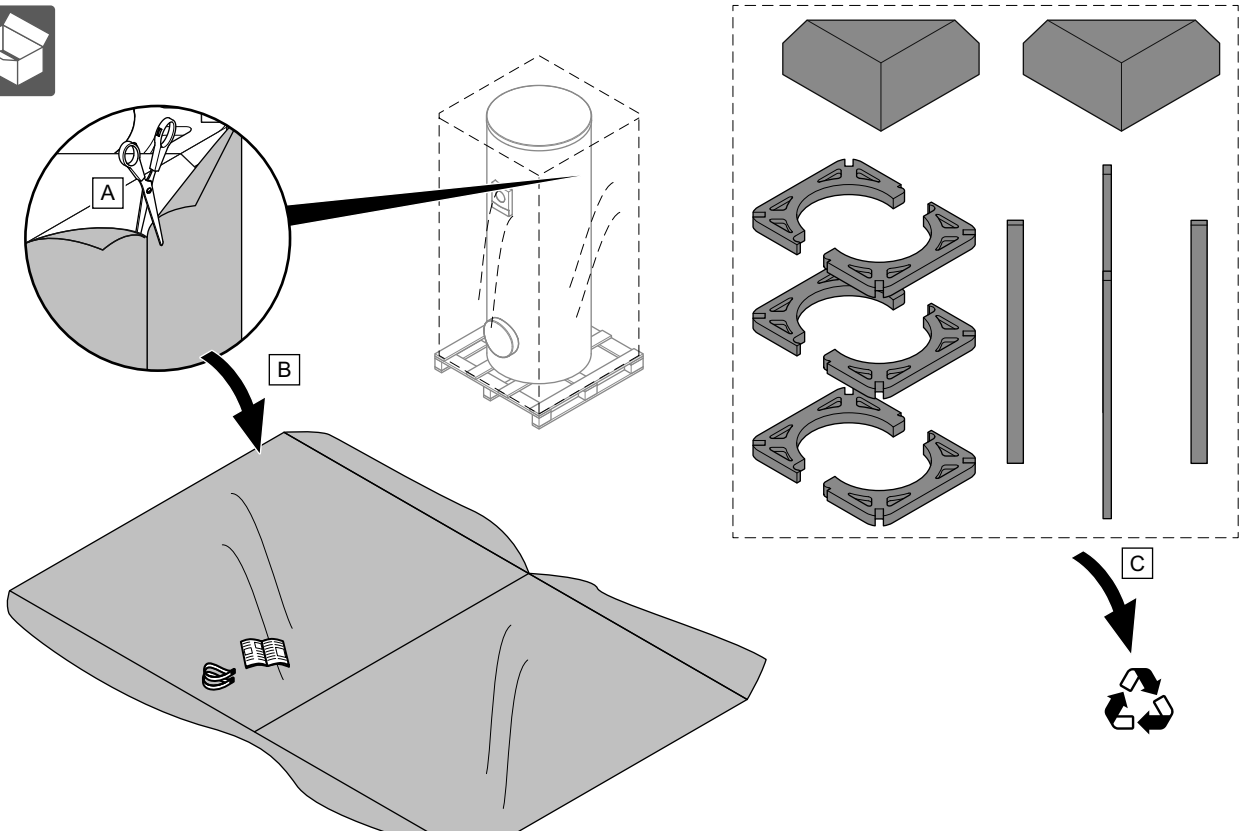

Все оборудование <https://aqua-life.ua/vaillant/>

Бойлеры косвенного нагрева <https://aqua-life.ua/category/kosvennogo-nagreva/>

		A	B	C	D	E	F	G	H	I
VIH R 300/3 BR	mm	755	650	313	168	250	955	1059	1636	1804
VIH R 400/3 BR	mm	900	790	357	208	294	849	924	1294	1502
VIH R 500/3 BR	mm	900	790	357	208	294	1049	1124	1594	1802
VIH RW 300/3 BR	mm	755	650	313	168	250	1555	1059	1636	1804
VIH RW 400/3 BR	mm	900	790	357	208	294	1034	824	1294	1502
VIH RW 500/3 BR	mm	900	790	357	208	294	1259	1124	1594	1802