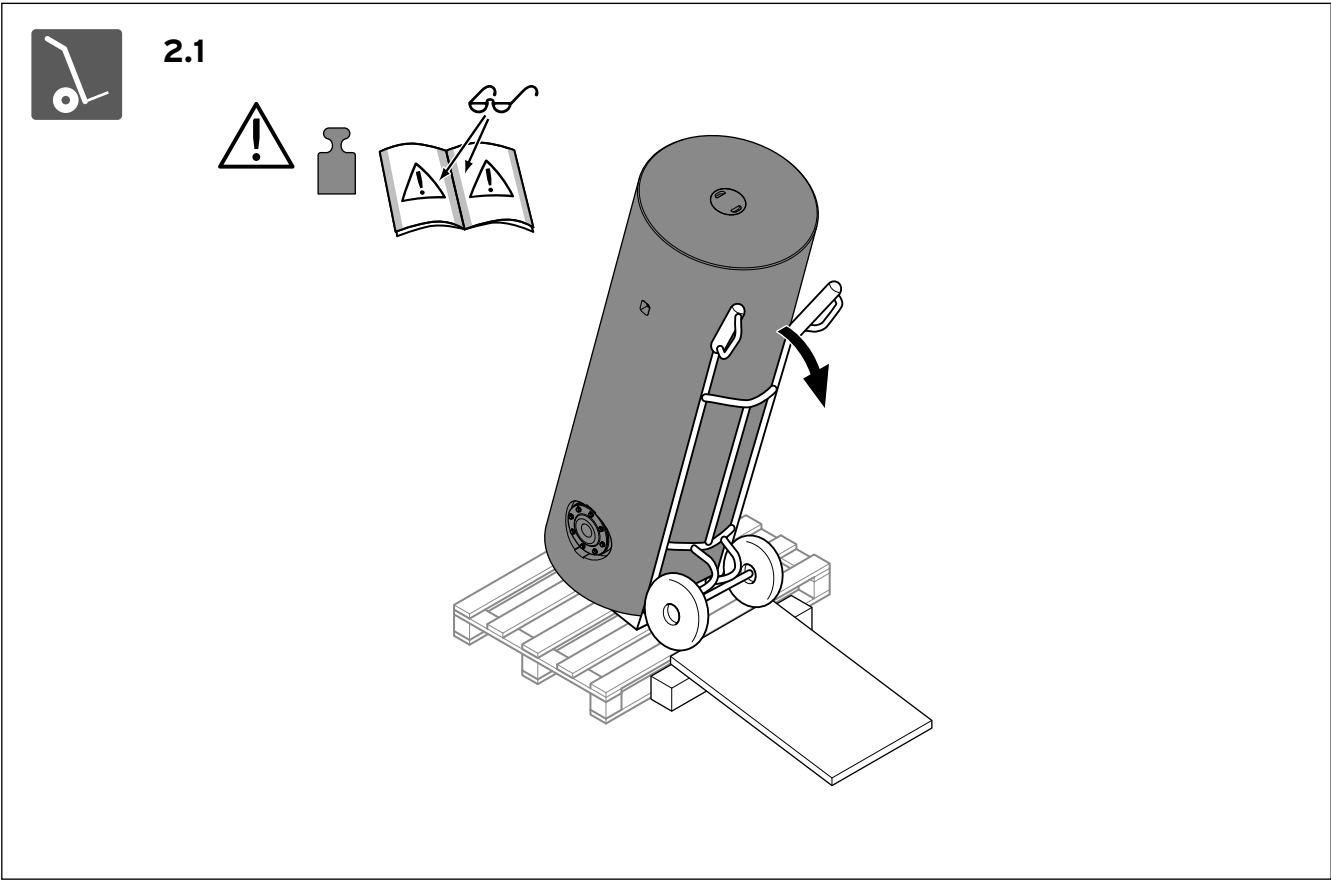

Все оборудование <https://aqua-life.ua/vaillant/>

Бойлеры косвенного нагрева <https://aqua-life.ua/category/kosvennogo-nagreva/>

		A	B	C	D	E	F	G	H	I
VIH R 300/3 BR	mm	755	650	313	168	250	955	1059	1636	1804
VIH R 400/3 BR	mm	900	790	357	208	294	849	924	1294	1502
VIH R 500/3 BR	mm	900	790	357	208	294	1049	1124	1594	1802
VIH RW 300/3 BR	mm	755	650	313	168	250	1555	1059	1636	1804
VIH RW 400/3 BR	mm	900	790	357	208	294	1034	824	1294	1502
VIH RW 500/3 BR	mm	900	790	357	208	294	1259	1124	1594	1802