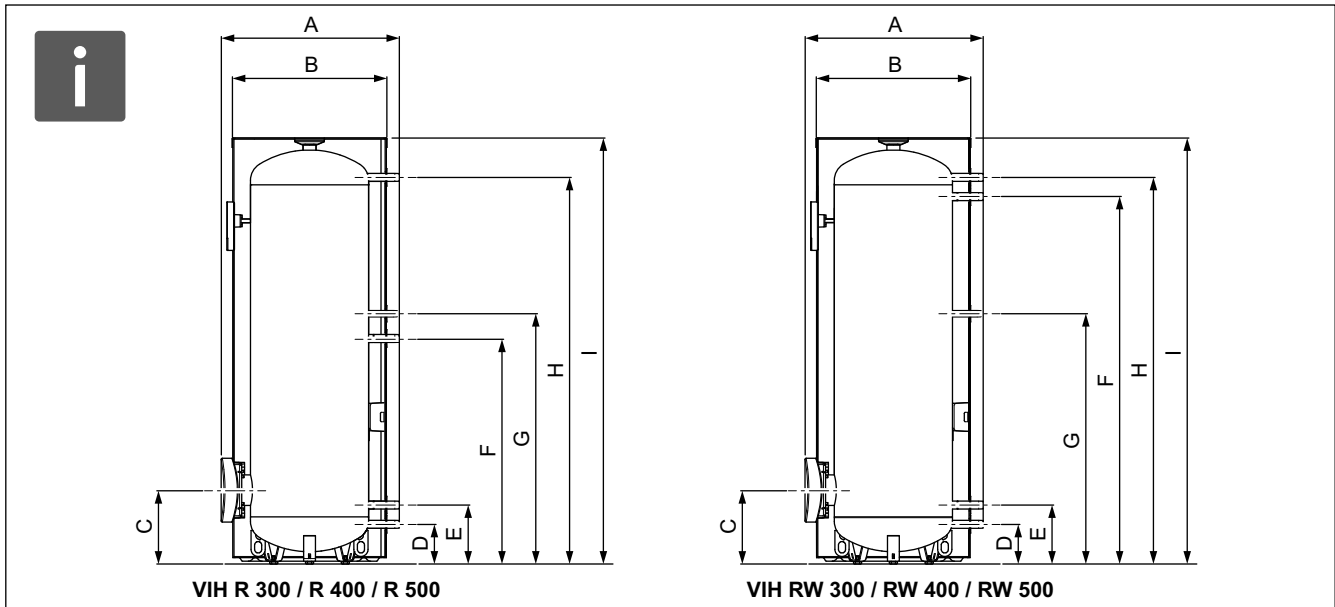

VIH R 300 - 500/3 BR VIH RW 300 - 500/3 BR

VIH R 300/3 BR	VIH R 400/3 BR	VIH R 500/3 BR	VIH RW 300/3 BR	VIH RW 400/3 BR	VIH RW 500/3 BR
0010020639	0010020640	0010020641	0010020645	0010020646	0010020647

Все оборудование <https://aqua-life.ua/vaillant/>

Бойлеры косвенного нагрева <https://aqua-life.ua/category/kosvennogo-nagreva/>

		A	B	C	D	E	F	G	H	I
VIH R 300/3 BR	mm	755	650	313	168	250	955	1059	1636	1804
VIH R 400/3 BR	mm	900	790	357	208	294	849	924	1294	1502
VIH R 500/3 BR	mm	900	790	357	208	294	1049	1124	1594	1802
VIH RW 300/3 BR	mm	755	650	313	168	250	1555	1059	1636	1804
VIH RW 400/3 BR	mm	900	790	357	208	294	1034	824	1294	1502
VIH RW 500/3 BR	mm	900	790	357	208	294	1259	1124	1594	1802