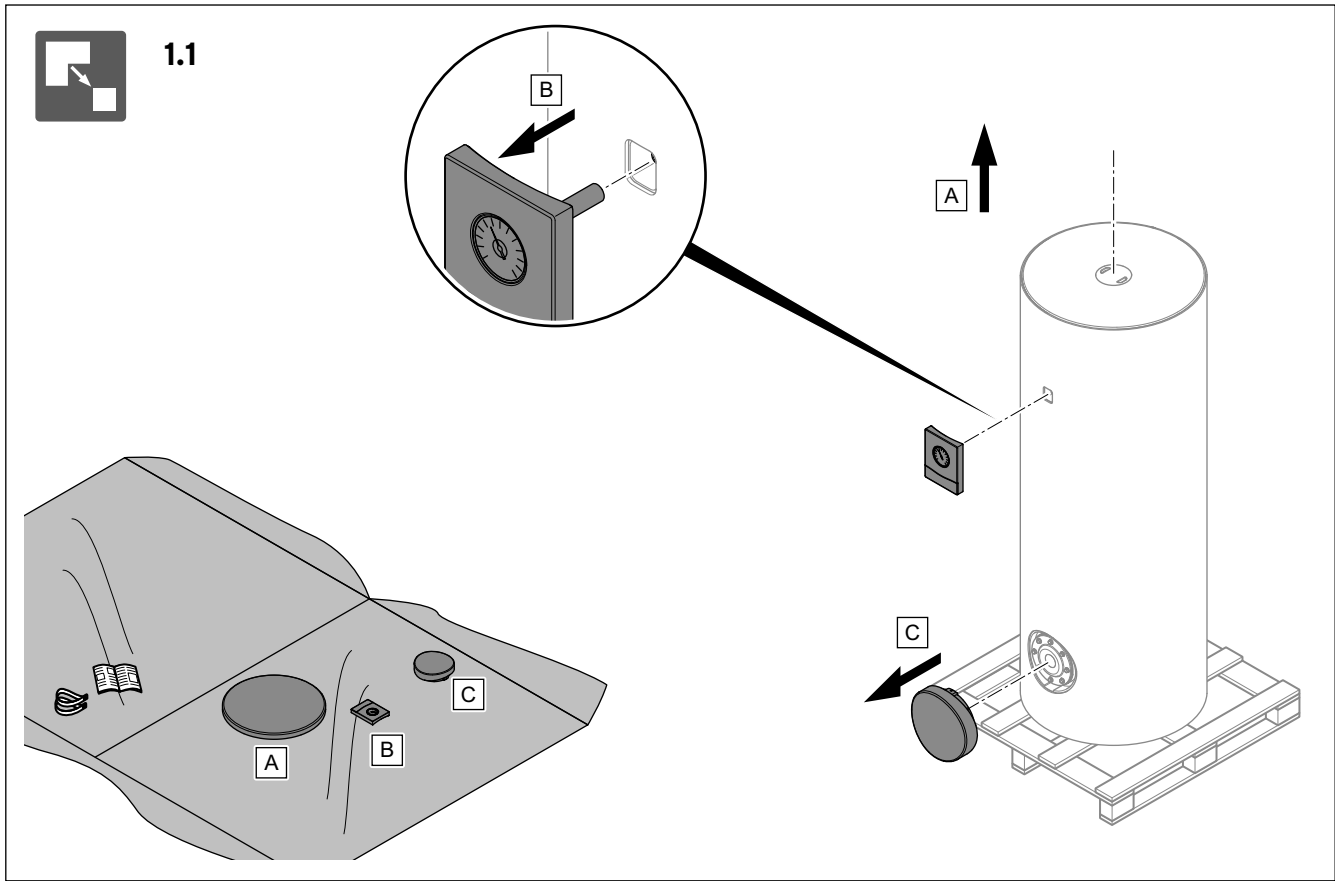

Все оборудование <https://aqua-life.ua/vaillant/>

Бойлеры косвенного нагрева <https://aqua-life.ua/category/kosvennogo-nagreva/>

		A	B	C	D	E	F	G	H	I
VIH R 300/3 BR	mm	755	650	313	168	250	955	1059	1636	1804
VIH R 400/3 BR	mm	900	790	357	208	294	849	924	1294	1502
VIH R 500/3 BR	mm	900	790	357	208	294	1049	1124	1594	1802
VIH RW 300/3 BR	mm	755	650	313	168	250	1555	1059	1636	1804
VIH RW 400/3 BR	mm	900	790	357	208	294	1034	824	1294	1502
VIH RW 500/3 BR	mm	900	790	357	208	294	1259	1124	1594	1802