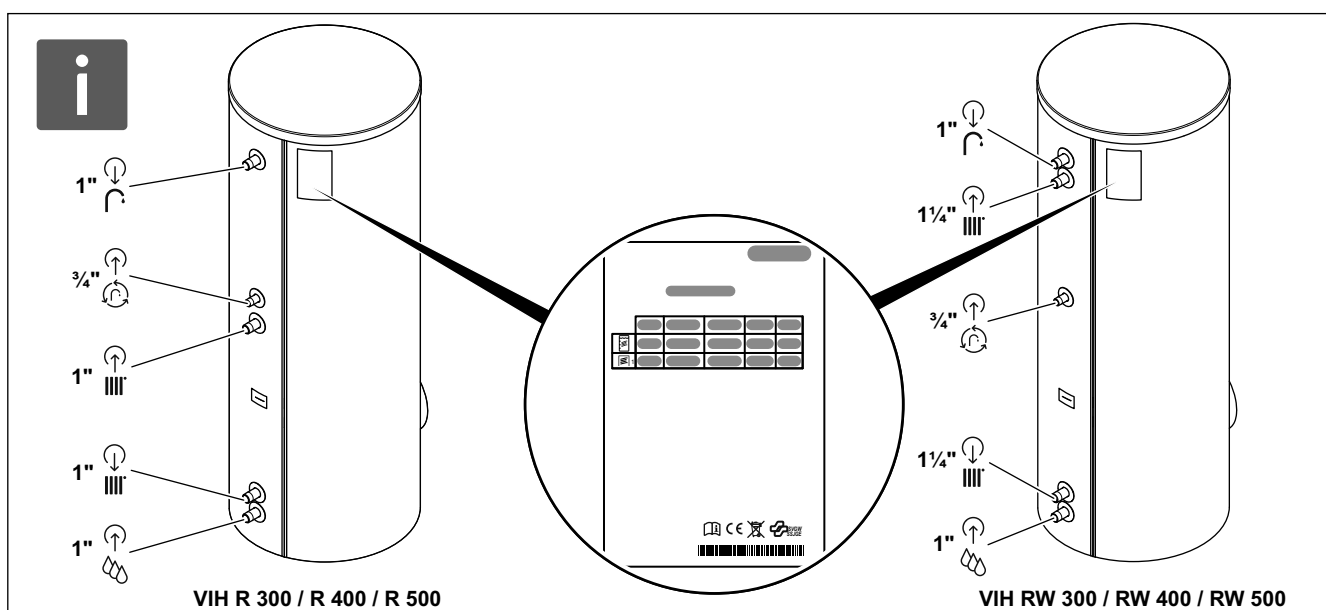

VIH R 300 - 500/3 BR VIH RW 300 - 500/3 BR

VIH R 300/3 BR	VIH R 400/3 BR	VIH R 500/3 BR	VIH RW 300/3 BR	VIH RW 400/3 BR	VIH RW 500/3 BR
0010020639	0010020640	0010020641	0010020645	0010020646	0010020647

Все оборудование <https://aqua-life.ua/vaillant/>

Бойлеры косвенного нагрева <https://aqua-life.ua/category/kosvennogo-nagreva/>

		A	B	C	D	E	F	G	H	I
VIH R 300/3 BR	mm	755	650	313	168	250	955	1059	1636	1804
VIH R 400/3 BR	mm	900	790	357	208	294	849	924	1294	1502
VIH R 500/3 BR	mm	900	790	357	208	294	1049	1124	1594	1802
VIH RW 300/3 BR	mm	755	650	313	168	250	1555	1059	1636	1804
VIH RW 400/3 BR	mm	900	790	357	208	294	1034	824	1294	1502
VIH RW 500/3 BR	mm	900	790	357	208	294	1259	1124	1594	1802