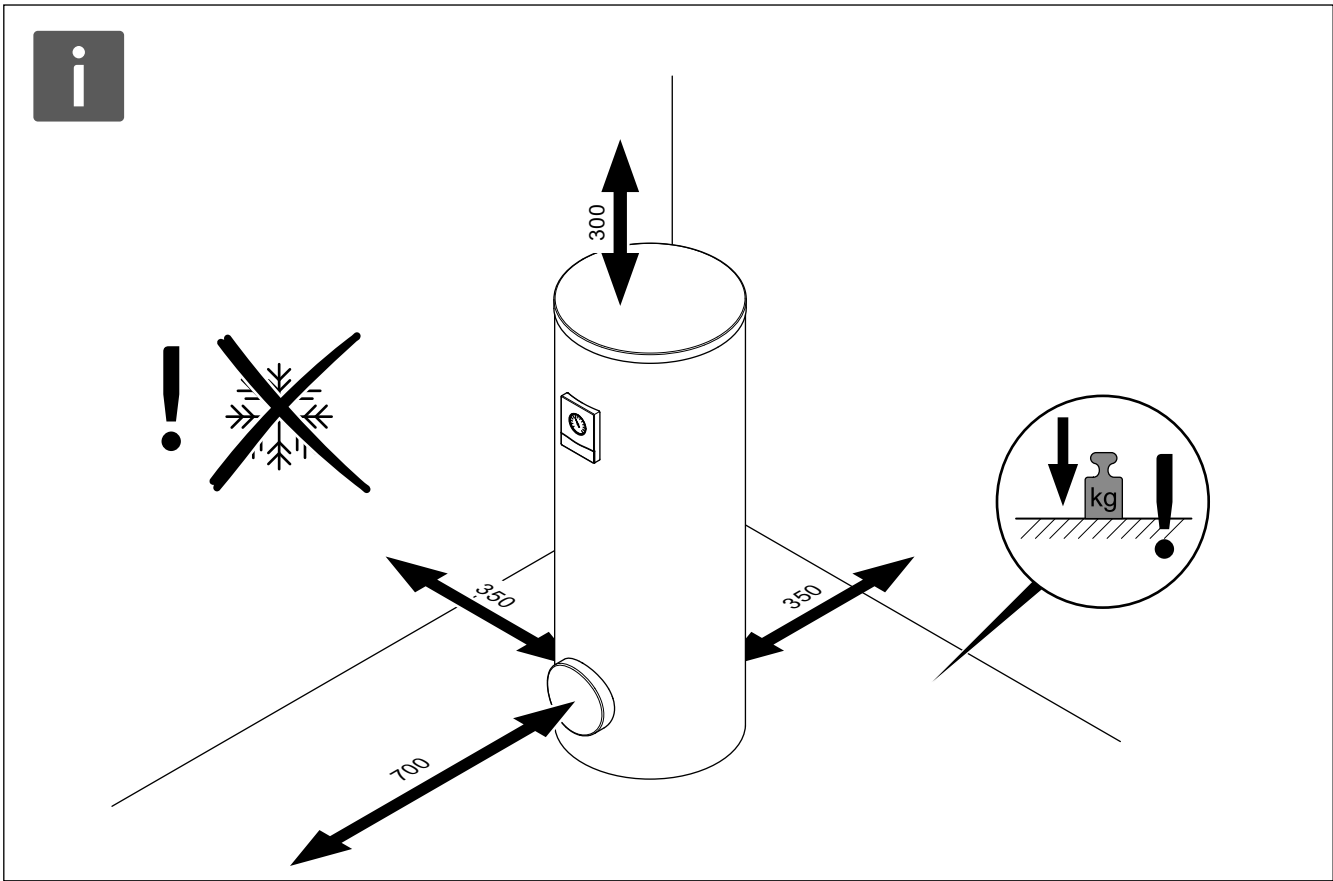

Все оборудование <https://aqua-life.ua/vaillant/>

Бойлеры косвенного нагрева <https://aqua-life.ua/category/kosvennogo-nagreva/>

		A	B	C	D	E	F	G	H	I
VIH R 300/3 BR	mm	755	650	313	168	250	955	1059	1636	1804
VIH R 400/3 BR	mm	900	790	357	208	294	849	924	1294	1502
VIH R 500/3 BR	mm	900	790	357	208	294	1049	1124	1594	1802
VIH RW 300/3 BR	mm	755	650	313	168	250	1555	1059	1636	1804
VIH RW 400/3 BR	mm	900	790	357	208	294	1034	824	1294	1502
VIH RW 500/3 BR	mm	900	790	357	208	294	1259	1124	1594	1802